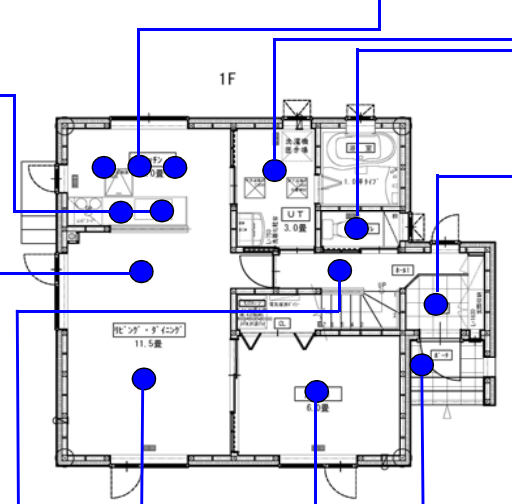

LED内蔵 NEW

Good Quality

LED内蔵・電源ユニット内蔵
幅φ394・高118・重1.7kg
●アクリルカバー(乳白)
●光源寿命40000時間(光束維持率70%)
100形電球1灯相当
●調光操作不可
固有エネルギー消費効率 55.2 lm/W(992 lm・18W) ■

ソフトターン方式
100形電球相当

LED電球 NEW

Good Quality

LED電球一般電球タイプB. 6W1灯 (E26) (電球色)
幅φ110・高160・重0.3kg
●アクリルカバー(乳白)
●光源寿命40000時間(光束維持率70%)
50形電球1灯相当(照度中心60形電球1灯相当)/LED電球専用商品
●調光操作不可
固有エネルギー消費効率 60.0 lm/W(414 lm・6.9W) ■

シーリングユニット方式
照度中心
60形電球相当