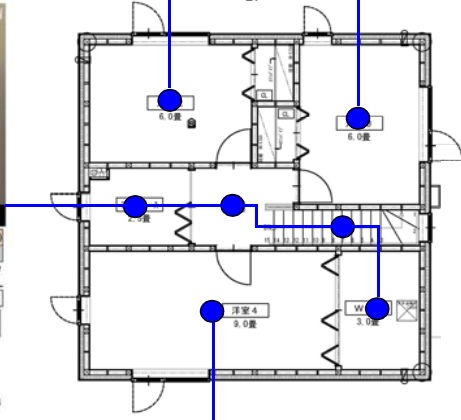

LED電球 NEW

Good Quality

LED電球一般電球タイプB. 6W1灯 (E26) (電球色)
幅φ110・高160・重0.3kg
●アクリルカバー(乳白)
●光源寿命40000時間(光束維持率70%)
100形電球1灯相当

シーリングユニット方式
照度中心
60形電球相当

LED内蔵 NEW

Good Quality

LED内蔵・電源ユニット内蔵
幅φ500・高131・重2.0kg
●アクリルカバー(乳白つや消し)
●アクリルカバー(乳白つや消し)
●光源寿命40000時間(光束維持率70%)
リモコン(全灯・音殺・白い色・暖かい色・常夜灯・滅) / 壁スイッチ切替(全灯→音殺→常夜灯) / リモコンで(100%→5%)調光。
(電球色→電球色) 調色 / 専用リモコン送信器別売 / 食・ホコリの入りにくい構造 / ※別売の傾斜天井アダプタ使用時、55度までの傾斜天井に取付可能
固有エネルギー消費効率84.6 lm/W(4400 lm・52W) ■

明るさフリー

電球色(6500K) Ra85
電球色(3000K) Ra85
電球色Ra85

ソフトターン方式
カチットF

LED内蔵 NEW

Good Quality

LED内蔵・電源ユニット内蔵
幅φ500・高131・重2.0kg
●アクリルカバー(乳白つや消し)
●アクリルカバー(乳白つや消し)
●光源寿命40000時間(光束維持率70%)
リモコン(全灯・音殺・白い色・暖かい色・常夜灯・滅) / 壁スイッチ切替(全灯→音殺→常夜灯) / リモコンで(100%→5%)調光。
(電球色→電球色) 調色 / 専用リモコン送信器別売 / 食・ホコリの入りにくい構造 / ※別売の傾斜天井アダプタ使用時、55度までの傾斜天井に取付可能
固有エネルギー消費効率77.8 lm/W(2800 lm・36W) ■

明るさフリー

電球色(6500K) Ra85
電球色(3000K) Ra85
電球色Ra85

ソフトターン方式
カチットF

FreePaお出迎え LED電球 NEW

Good Quality

LED電球小形電球タイプB. 6W1灯 (E17) (電球色)
幅φ150・高150・重0.8kg
●アクリルカバー(乳白)
●ブラスタック(フナチナメタリック)
●光源寿命40000時間(光束維持率70%)
40形電球1灯相当(照度中心60形電球1灯相当) / LED電球専用商品
●調光操作不可
●受光方向以外照射不可
固有エネルギー消費効率 46.8 lm/W(281 lm・6W) ■

点灯省エネ型

電球色(2800K) Ra74
消費電力6.9W

防湿型
ネジ込み方式
40形電球相当

LED内蔵 NEW

Good Quality

LED内蔵・電源ユニット内蔵
幅φ500・高131・重2.0kg
●アクリルカバー(乳白つや消し)
●アクリルカバー(乳白つや消し)
●光源寿命40000時間(光束維持率70%)
リモコン(全灯・音殺・白い色・暖かい色・常夜灯・滅) / 壁スイッチ切替(全灯→音殺→常夜灯) / リモコンで(100%→5%)調光。
(電球色→電球色) 調色 / 専用リモコン送信器別売 / 食・ホコリの入りにくい構造 / ※別売の傾斜天井アダプタ使用時、55度までの傾斜天井に取付可能
固有エネルギー消費効率84.6 lm/W(4400 lm・52W) ■

明るさフリー

電球色(6500K) Ra85
電球色(3000K) Ra85
電球色Ra85

ソフトターン方式
カチットF